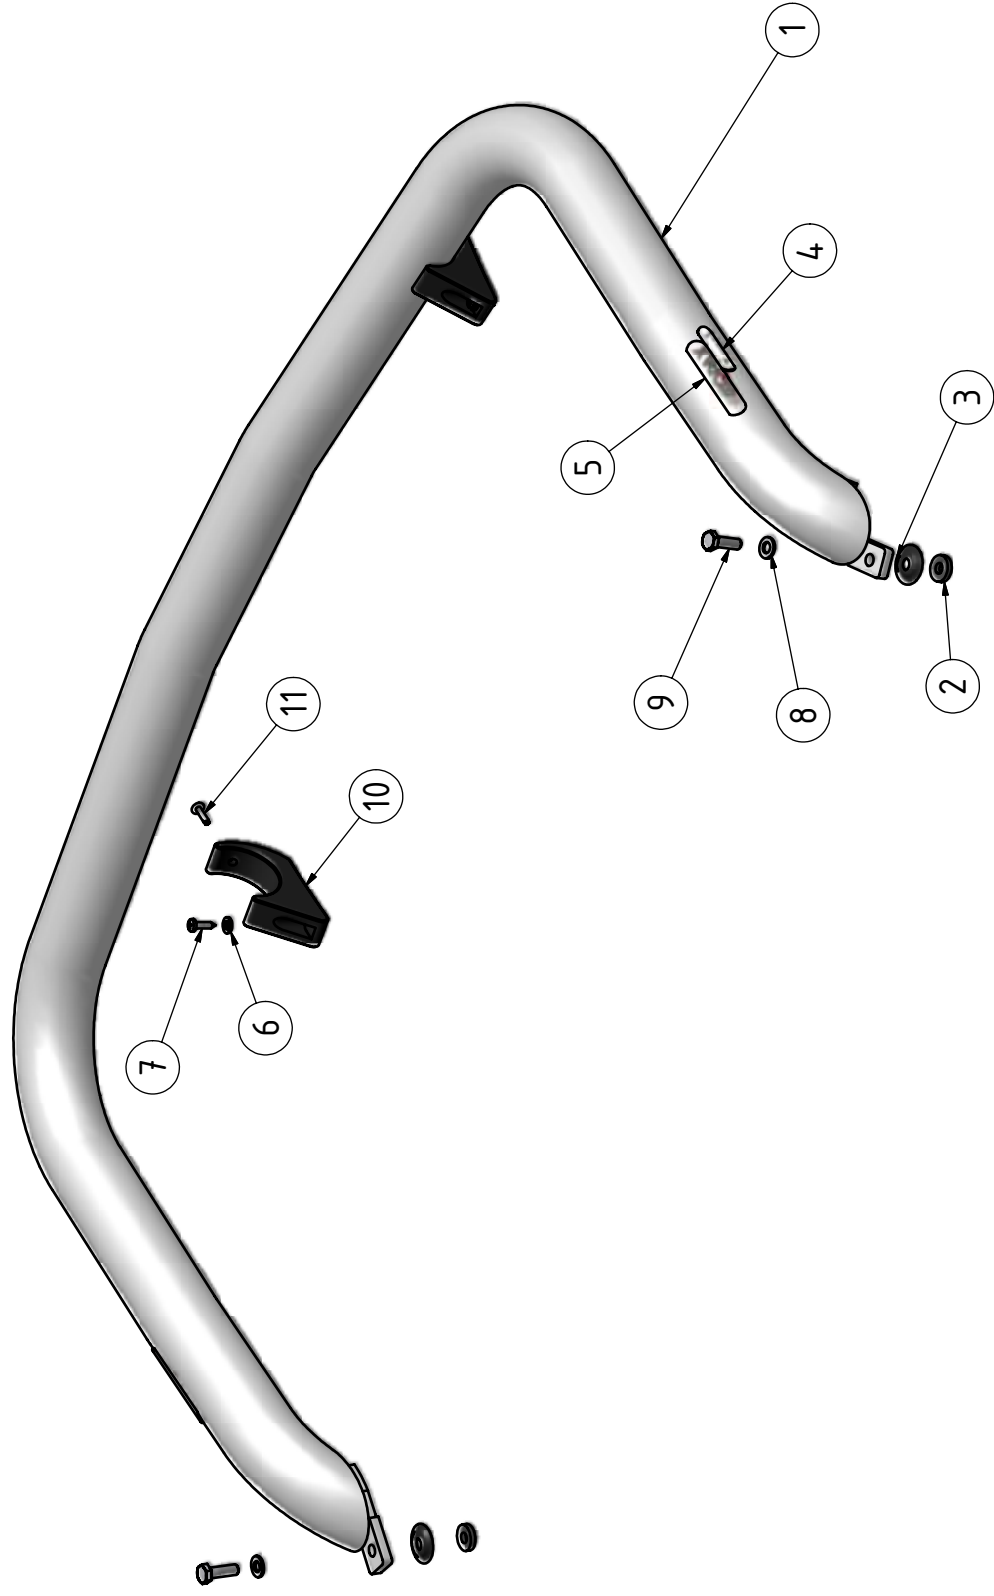

T-RACK VW CADDY / ALLTRACK 08-

Art nr: TB90041 & ..42
Monteringsats: 90018

Installation

Produkten monteras i befintlig infästning.

QPAX AB® Pellvägen 4, S-827 63 Färila
Telefon: +46(0)651-760 460 | E-post: info@qpax.se | qpax.se

Pos	Anta	Titel/Benämning	Material	Dimension	PART NUMBER
11	2	Montage skruv PK typ M-ll	Stainless Steel, 440C	4,2x14	34094
10	2	Robalon RM Svart	Robalon	t=25	100141
9	2	Skruv	Stainless Steel, 440C	M8 x 25	34105
8	2	Bricka	Stainless Steel		34302
7	2	Skruv	Steel	4,8 x 19	34162
6	2	Bricka	Stainless Steel		34322
5	2	Dekal QPAX Domes	Silicone	80x15	60305
4	2	Dekal T-rack	Domes		60311
3	2	Kupolbricka	Steel		34350
2	2	Tätningbricka	EPDM Gummi	20x8x4	50935
1	1	T-rack Takbåge	Weldad Aluminium-6061		B83-452
			Material	Dimension	PART NUMBER