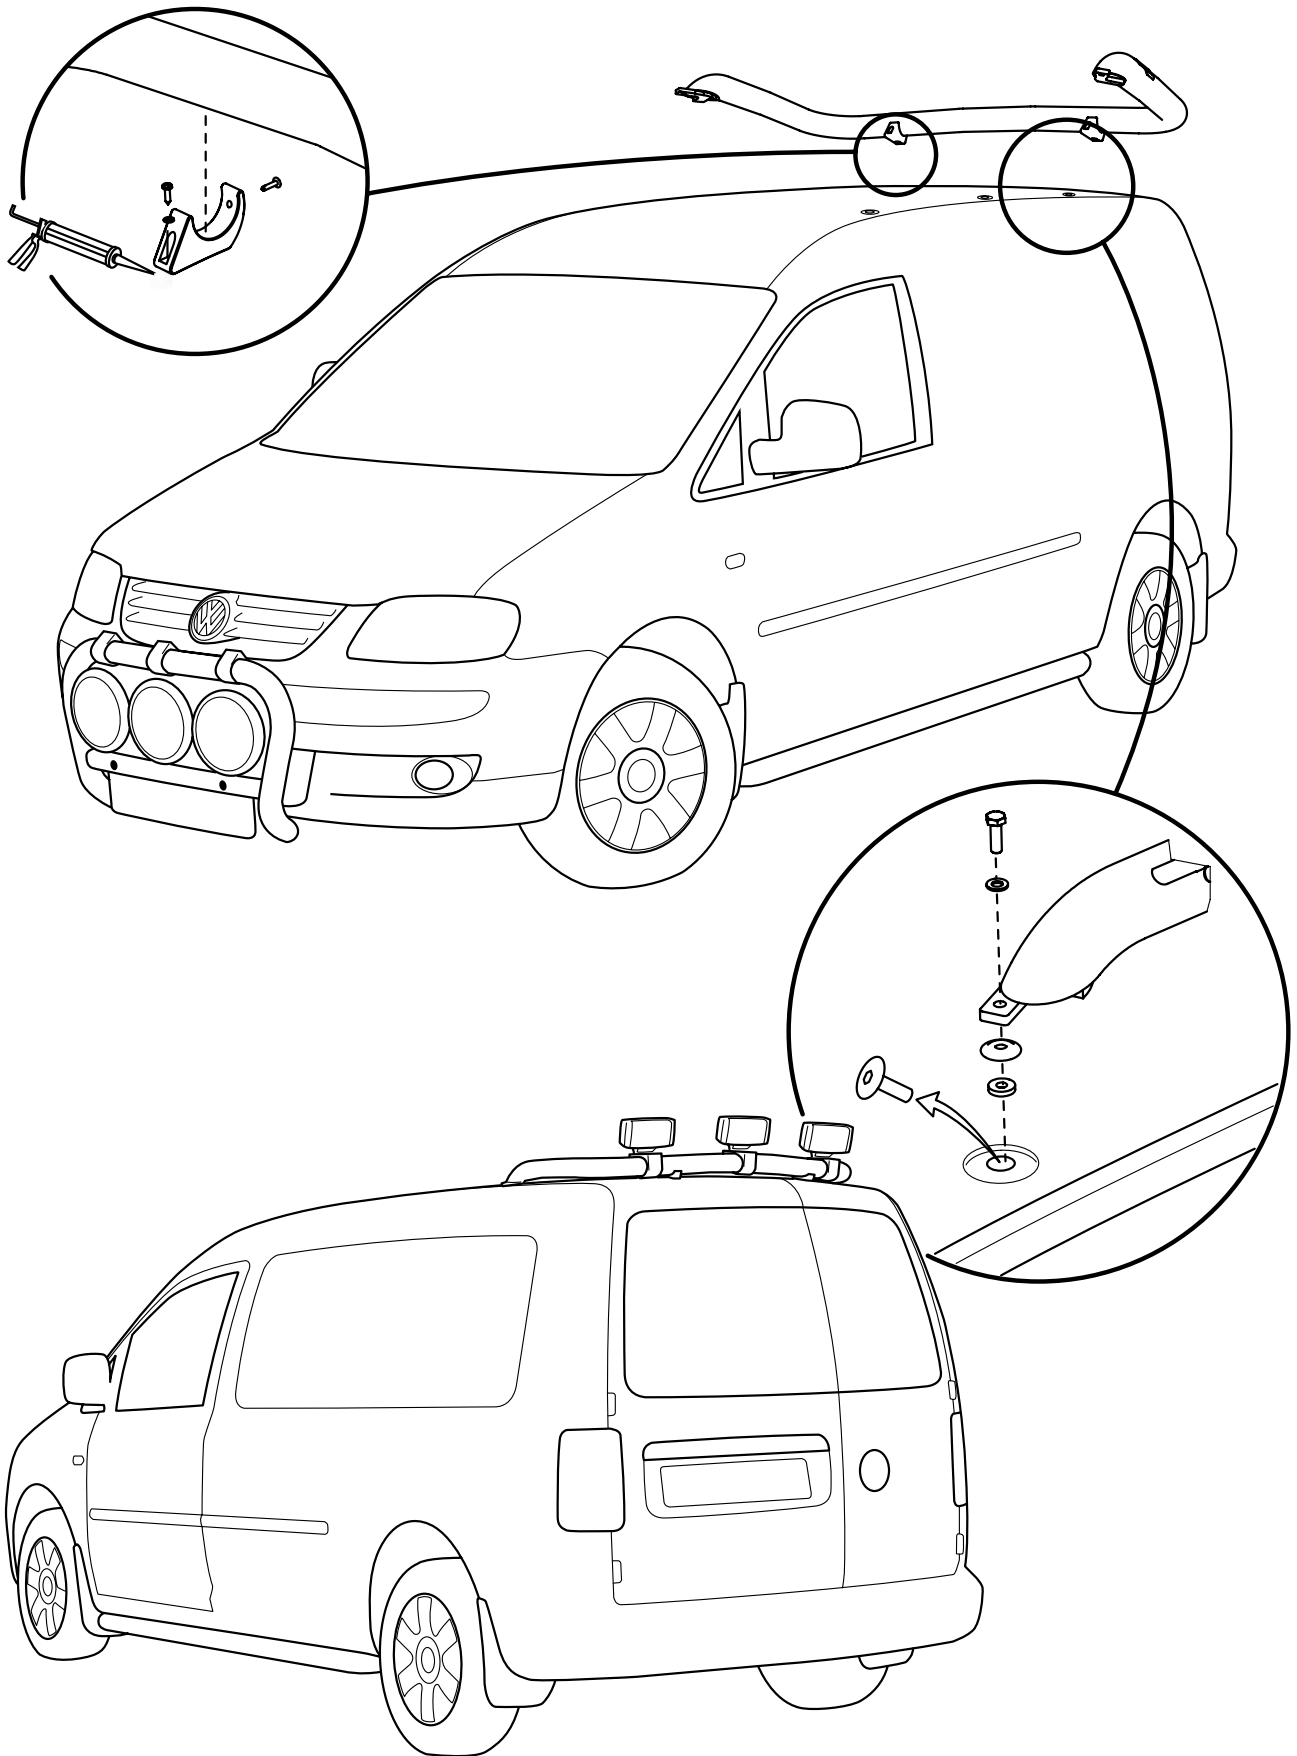

T-RACK VW CADDY / ALLTRACK 08-

Art nr: TB90041 & ..42
Monteringsats: 90018

Installation

Produkten monteras i befintlig infästning.

QPAX AB® Pellvägen 4, S-827 63 Färila
Telefon: +46(0)651-760 460 | E-post: info@qpax.se | qpax.se

Pos	Anta	Titel/Benämning	Material	Dimension	PART NUMBER
11	2	Montage skruv PK typ M-ll	Stainless Steel, 440C	4,2x14	34094
10	2	Robalon RM Svart	Robalon	t=25	100141
9	2	Skruv	Stainless Steel, 440C	M8 x 25	34105
8	2	Bricka	Stainless Steel		34302
7	2	Skruv	Steel	4,8 x 19	34162
6	2	Bricka	Stainless Steel		34322
5	2	Dekal QPAX Domes	Silicone	80x15	60305
4	2	Dekal T-rack	Domes		60311
3	2	Kupolbricka	Steel		34350
2	2	Tätningbricka	EPDM Gummi	20x8x4	50935
1	1	T-rack Takbåge	Weldad Aluminium-6061		B83-452
			Material	Dimension	PART NUMBER