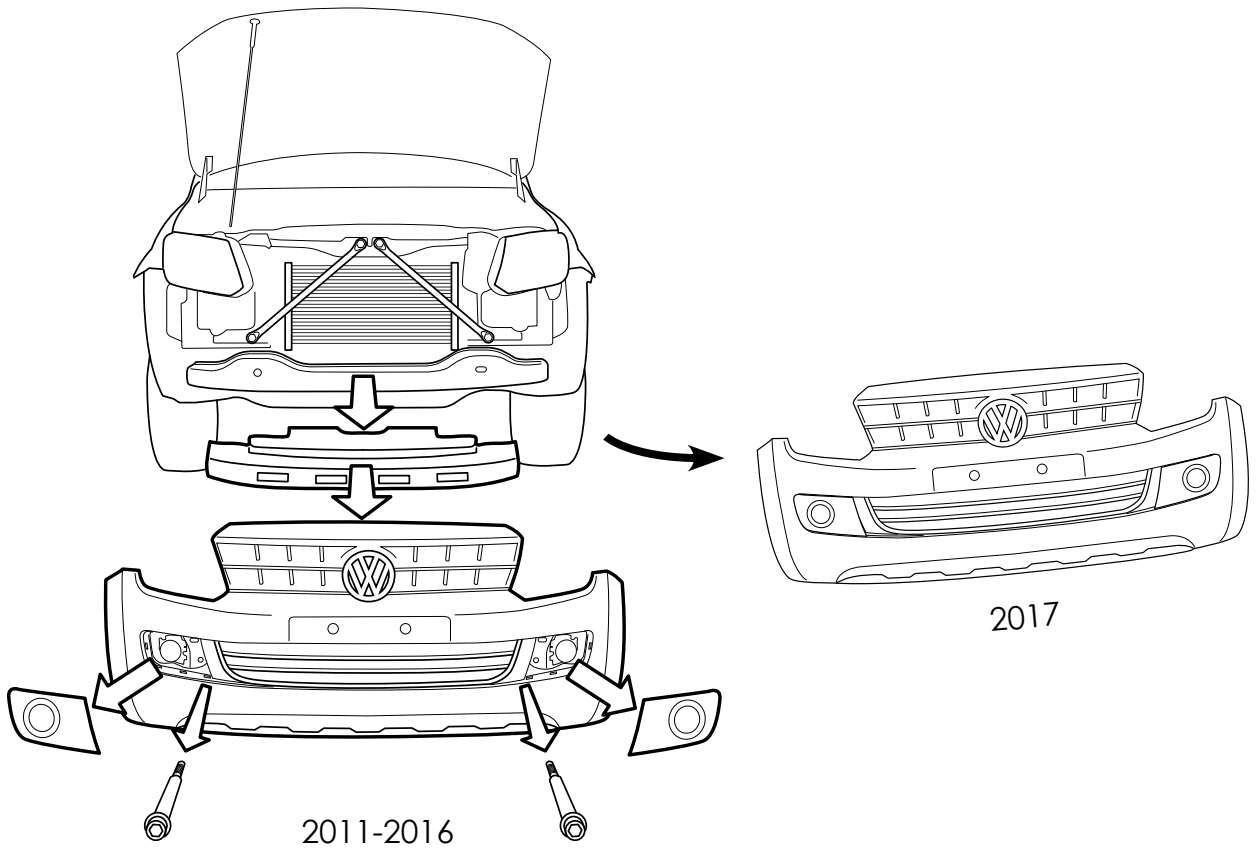

Q-LED & Q-LIGHT VW AMAROK 11-

Art nr: QL90031 & Q900194
Mounting kit: 93252 & 93099

Installation

Mounted to the front frame with
the QPAX Q-grip system.

Q-light: 480mm
Q-LED: 400mm

 Q-light: c-c 480mm

~~~~ Q-LED: c-c 400mm

○ REPLACED AND MODIFIED FOR Q-LED

Pos	Anta	Titel/Benämning	Material	Dimension	PART NUMBER
20	1	Dekal Q-light	Domes		60313
19	1	Dekal QPAX Domes	Silicone	80x15	60305
18	2	Ändpropp	Nylon-6/6	Ø60	50930
17	1	Reklamlist Qpax	Polycarbonate		98021
16	1	Skyllhållare Lång EU	Polycarbonate		98020
15	2	Täckplutt	Nylon-6/6	Ø25x10	50937
14	2	Plattjärn	Steel	40x10	100157
13	2	Fäste	Welded Aluminum-6061		100156
12	2	Fäste svetsmutter	Welded Aluminum-6061		100155
11	2	Distansmutter L=120	Stål Ovako 550	Ø30	100166
10	2	Nummerplåthållare Ø30			100189
9	2	Aludistans L=65	ENAW 6082	Ø25	10904
8	2	Montage skruv PK typ M-II	Stainless Steel, 440C	4,2x14	34096
7	6	Stoppkruv	Stainless Steel, 440C	M5x8	34114
6	2	Bricka Nordlock	Steel	M10	34327
5	4	Bricka Nordlock Bred	Steel	M8	34328
4	2	Skruv	Stainless Steel, 440C	M10x30	34106
3	2	Skruv	Stainless Steel, 440C	M8x90	34173
2	2	Skruv	Stainless Steel, 440C	M8x180	34196
1	1	Q-light Extrajusfäste	Welded Aluminum-6061		E81-552
Pos	Anta	Titel/Benämning	Material	Dimension	PART NUMBER