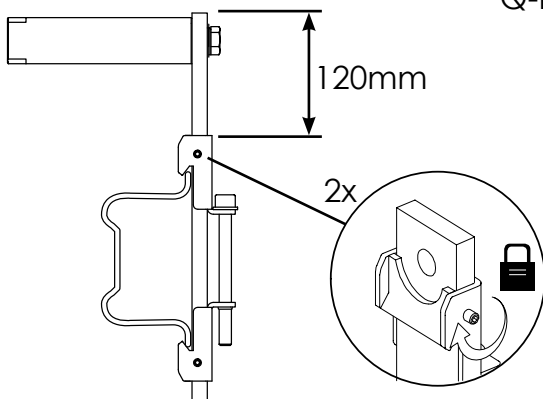

Q-LED & Q-LIGHT VW AMAROK 11-

Art nr: QL90031 & Q900194
Mounting kit: 93252 & 93099

Installation

Mounted to the front frame with
the QPAX Q-grip system.

Q-light: 480mm
Q-LED: 400mm

 Q-light: c-c 480mm

~~~~ Q-LED: c-c 400mm

○ REPLACED AND MODIFIED FOR Q-LED

Pos	Anta	Titel/Benämning	Material	Dimension	PART NUMBER
20	1	Dekal Q-light	Domes		60313
19	1	Dekal QPAX Domes	Silicone	80x15	60305
18	2	Ändpropp	Nylon-6/6	Ø60	50930
17	1	Reklamlist Qpax	Polycarbonate		98021
16	1	Skyllhållare Lång EU	Polycarbonate		98020
15	2	Täckplutt	Nylon-6/6	Ø25x10	50937
14	2	Plattjärn	Steel	40x10	100157
13	2	Fäste	Welded Aluminum-6061		100156
12	2	Fäste svetsmutter	Welded Aluminum-6061		100155
11	2	Distansmutter L=120	Stål Ovako 550	Ø30	100166
10	2	Nummerplåthållare Ø30			100189
9	2	Aludistans L=65	ENAW 6082	Ø25	10904
8	2	Montage skruv PK typ M-II	Stainless Steel, 440C	4,2x14	34096
7	6	Stoppkruv	Stainless Steel, 440C	M5x8	34114
6	2	Bricka Nordlock	Steel	M10	34327
5	4	Bricka Nordlock Bred	Steel	M8	34328
4	2	Skruv	Stainless Steel, 440C	M10x30	34106
3	2	Skruv	Stainless Steel, 440C	M8x90	34173
2	2	Skruv	Stainless Steel, 440C	M8x180	34196
1	1	Q-light Extrajusfäste	Welded Aluminum-6061		E81-552
Pos	Anta	Titel/Benämning	Material	Dimension	PART NUMBER