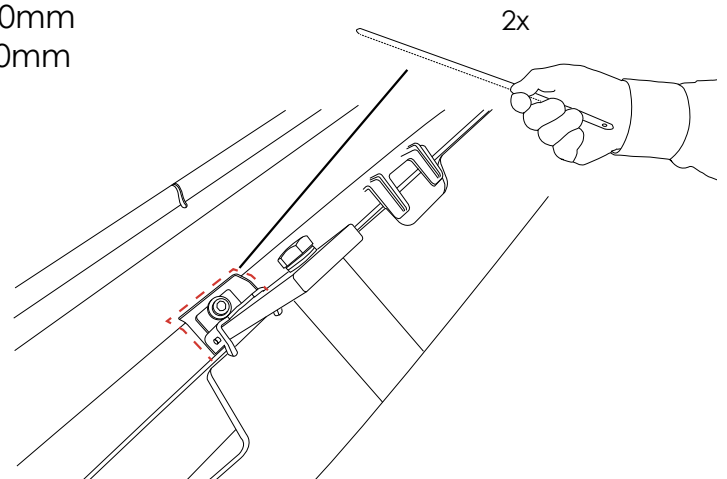

Q-LED & Q-LIGHT VW AMAROK 11-

Art nr: QL90031 & Q900194
Mounting kit: 93252 & 93099

Installation

Mounted to the front frame with
the QPAX Q-grip system.

Q-light: 480mm
Q-LED: 400mm

 Q-light: c-c 480mm

~~~~ Q-LED: c-c 400mm

○ REPLACED AND MODIFIED FOR Q-LED

Pos	Anta	Titel/Benämning	Material	Dimension	PART NUMBER
20	1	Dekal Q-light	Domes		60313
19	1	Dekal QPAX Domes	Silicone	80x15	60305
18	2	Ändpropp	Nylon-6/6	Ø60	50930
17	1	Reklamlist Qpax	Polycarbonate		98021
16	1	Skyllhållare Lång EU	Polycarbonate		98020
15	2	Täckplutt	Nylon-6/6	Ø25x10	50937
14	2	Plattjärn	Steel	40x10	100157
13	2	Fäste	Welded Aluminum-6061		100156
12	2	Fäste svetsmutter	Welded Aluminum-6061		100155
11	2	Distansmutter L=120	Stål Ovako 550	Ø30	100166
10	2	Nummerplåthållare Ø30			100189
9	2	Aludistans L=65	ENAW 6082	Ø25	10904
8	2	Montage skruv PK typ M-II	Stainless Steel, 440C	4,2x14	34096
7	6	Stoppkruv	Stainless Steel, 440C	M5x8	34114
6	2	Bricka Nordlock	Steel	M10	34327
5	4	Bricka Nordlock Bred	Steel	M8	34328
4	2	Skruv	Stainless Steel, 440C	M10x30	34106
3	2	Skruv	Stainless Steel, 440C	M8x90	34173
2	2	Skruv	Stainless Steel, 440C	M8x180	34196
1	1	Q-light Extrajusfäste	Welded Aluminum-6061		E81-552
Pos	Anta	Titel/Benämning	Material	Dimension	PART NUMBER