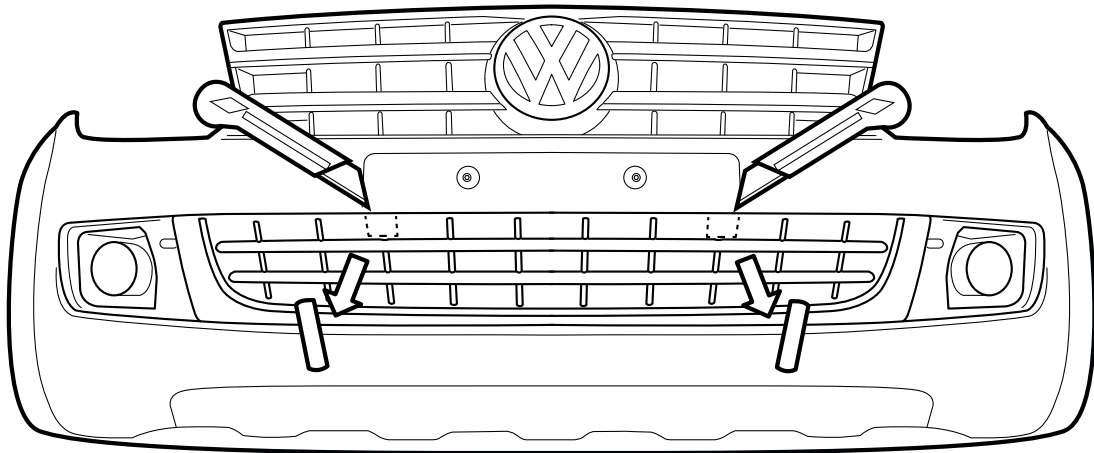

Q-LED & Q-LIGHT VW AMAROK 11-

Art nr: QL90031 & Q900194
Mounting kit: 93252 & 93099

Installation

Mounted to the front frame with
the QPAX Q-grip system.

Q-light: 480mm
Q-LED: 400mm

 Q-light: c-c 480mm

~~~~ Q-LED: c-c 400mm

○ REPLACED AND MODIFIED FOR Q-LED

Pos	Anta	Titel/Benämning	Material	Dimension	PART NUMBER
20	1	Dekal Q-light	Domes		60313
19	1	Dekal QPAX Domes	Silicone	80x15	60305
18	2	Ändpropp	Nylon-6/6	Ø60	50930
17	1	Reklamlist Qpax	Polycarbonate		98021
16	1	Skyllhållare Lång EU	Polycarbonate		98020
15	2	Täckplutt	Nylon-6/6	Ø25x10	50937
14	2	Plattjärn	Steel	40x10	100157
13	2	Fäste	Welded Aluminum-6061		100156
12	2	Fäste svetsmutter	Welded Aluminum-6061		100155
11	2	Distansmutter L=120	Stål Ovako 550	Ø30	100166
10	2	Nummerplåthållare Ø30			100189
9	2	Aludistans L=65	ENAW 6082	Ø25	10904
8	2	Montage skruv PK typ M-II	Stainless Steel, 440C	4,2x14	34096
7	6	Stoppkruv	Stainless Steel, 440C	M5x8	34114
6	2	Bricka Nordlock	Steel	M10	34327
5	4	Bricka Nordlock Bred	Steel	M8	34328
4	2	Skruv	Stainless Steel, 440C	M10x30	34106
3	2	Skruv	Stainless Steel, 440C	M8x90	34173
2	2	Skruv	Stainless Steel, 440C	M8x180	34196
1	1	Q-light Extrajusfäste	Welded Aluminum-6061		E81-552
Pos	Anta	Titel/Benämning	Material	Dimension	PART NUMBER