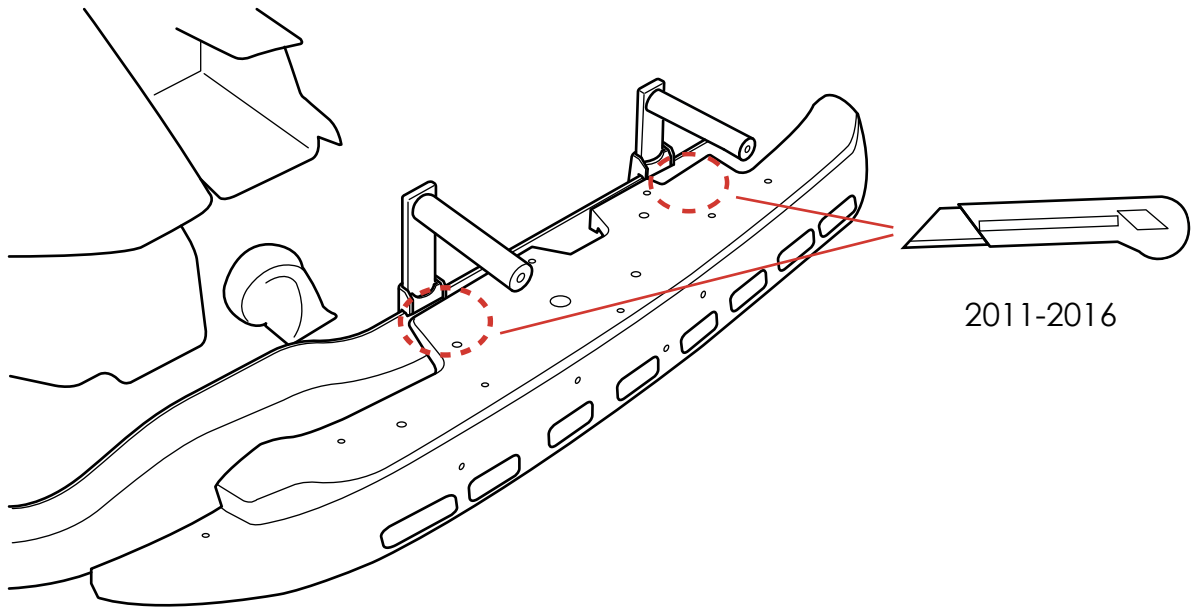

Q-LED & Q-LIGHT VW AMAROK 11-

Art nr: QL90031 & Q900194
Mounting kit: 93252 & 93099

Installation

Mounted to the front frame with
the QPAX Q-grip system.

Q-light: 480mm
Q-LED: 400mm

 Q-light: c-c 480mm

~~~~ Q-LED: c-c 400mm

○ REPLACED AND MODIFIED FOR Q-LED

Pos	Anta	Titel/Benämning	Material	Dimension	PART NUMBER
20	1	Dekal Q-light	Domes		60313
19	1	Dekal QPAX Domes	Silicone	80x15	60305
18	2	Ändpropp	Nylon-6/6	Ø60	50930
17	1	Reklamlist Qpax	Polycarbonate		98021
16	1	Skyllhållare Lång EU	Polycarbonate		98020
15	2	Täckplutt	Nylon-6/6	Ø25x10	50937
14	2	Plattjärn	Steel	40x10	100157
13	2	Fäste	Welded Aluminum-6061		100156
12	2	Fäste svetsmutter	Welded Aluminum-6061		100155
11	2	Distansmutter L=120	Stål Ovako 550	Ø30	100166
10	2	Nummerplåthållare Ø30			100189
9	2	Aludistans L=65	ENAW 6082	Ø25	10904
8	2	Montage skruv PK typ M-II	Stainless Steel, 440C	4,2x14	34096
7	6	Stoppkruv	Stainless Steel, 440C	M5x8	34114
6	2	Bricka Nordlock	Steel	M10	34327
5	4	Bricka Nordlock Bred	Steel	M8	34328
4	2	Skruv	Stainless Steel, 440C	M10x30	34106
3	2	Skruv	Stainless Steel, 440C	M8x90	34173
2	2	Skruv	Stainless Steel, 440C	M8x180	34196
1	1	Q-light Extrajusfäste	Welded Aluminum-6061		E81-552
Pos	Anta	Titel/Benämning	Material	Dimension	PART NUMBER