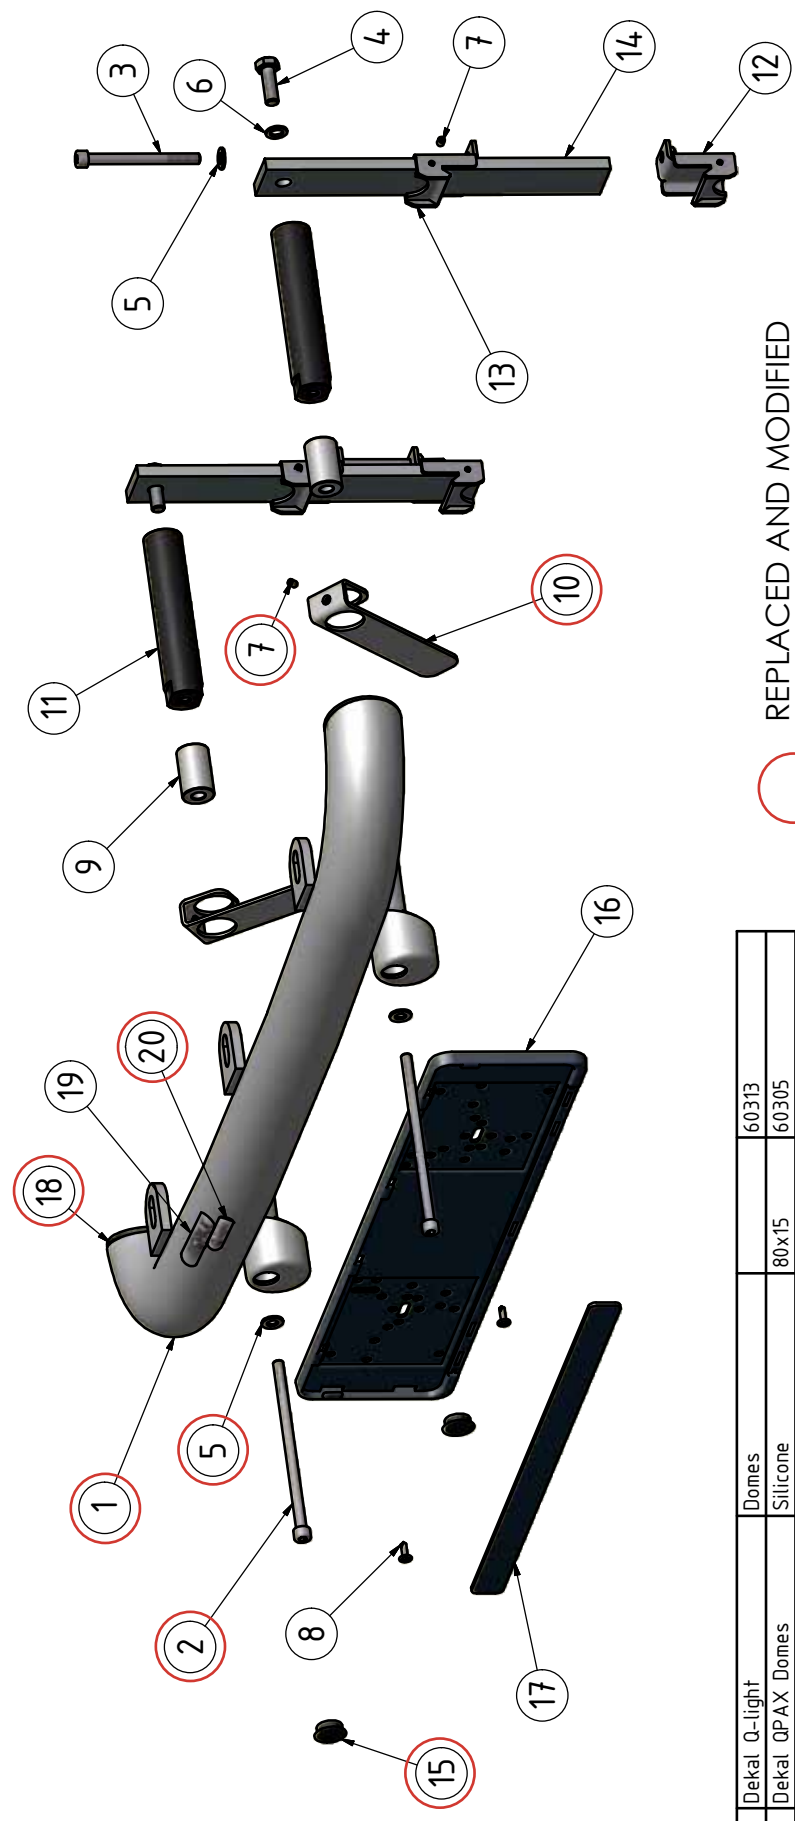

Q-LED & Q-LIGHT VW AMAROK 11-

Art nr: QL90031 & Q900194
Mounting kit: 93252 & 93099

Installation

Mounted to the front frame with
the QPAX Q-grip system.

Q-light: 480mm
Q-LED: 400mm

 Q-light: c-c 480mm

~~~~ Q-LED: c-c 400mm

○ REPLACED AND MODIFIED FOR Q-LED

Pos	Anta	Titel/Benämning	Material	Dimension	PART NUMBER
20	1	Dekal Q-light	Domes		60313
19	1	Dekal QPAX Domes	Silicone	80x15	60305
18	2	Ändpropp	Nylon-6/6	Ø60	50930
17	1	Reklamlist Qpax	Polycarbonate		98021
16	1	Skyllhållare Lång EU	Polycarbonate		98020
15	2	Täckplutt	Nylon-6/6	Ø25x10	50937
14	2	Plattjärn	Steel	40x10	100157
13	2	Fäste	Welded Aluminum-6061		100156
12	2	Fäste svetsmutter	Welded Aluminum-6061		100155
11	2	Distansmutter L=120	Stål Ovako 550	Ø30	100166
10	2	Nummerplåthållare Ø30			100189
9	2	Aludistans L=65	ENAW 6082	Ø25	10904
8	2	Montage skruv PK typ M-II	Stainless Steel, 440C	4,2x14	34096
7	6	Stoppkruv	Stainless Steel, 440C	M5x8	34114
6	2	Bricka Nordlock	Steel	M10	34327
5	4	Bricka Nordlock Bred	Steel	M8	34328
4	2	Skruv	Stainless Steel, 440C	M10x30	34106
3	2	Skruv	Stainless Steel, 440C	M8x90	34173
2	2	Skruv	Stainless Steel, 440C	M8x180	34196
1	1	Q-light Extrajusfäste	Welded Aluminum-6061		E81-552
Pos	Anta	Titel/Benämning	Material	Dimension	PART NUMBER