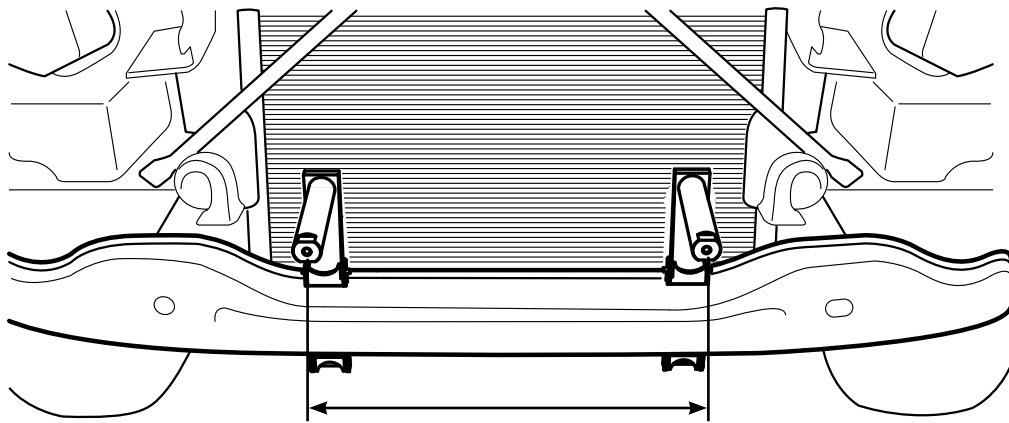

Q-LED & Q-LIGHT VW AMAROK 11-

Art nr: QL90031 & Q900194
Mounting kit: 93252 & 93099

Installation

Mounted to the front frame with
the QPAX Q-grip system.

Q-light: 480mm
Q-LED: 400mm

 Q-light: c-c 480mm

~~~~ Q-LED: c-c 400mm

○ REPLACED AND MODIFIED FOR Q-LED

Pos	Anta	Titel/Benämning	Material	Dimension	PART NUMBER
20	1	Dekal Q-light	Domes		60313
19	1	Dekal QPAX Domes	Silicone	80x15	60305
18	2	Ändpropp	Nylon-6/6	Ø60	50930
17	1	Reklamlist Qpax	Polycarbonate		98021
16	1	Skyllhållare Lång EU	Polycarbonate		98020
15	2	Täckplutt	Nylon-6/6	Ø25x10	50937
14	2	Plattjärn	Steel	40x10	100157
13	2	Fäste	Welded Aluminum-6061		100156
12	2	Fäste svetsmutter	Welded Aluminum-6061		100155
11	2	Distansmutter L=120	Stål Ovako 550	Ø30	100166
10	2	Nummerplåthållare Ø30			100189
9	2	Aludistans L=65	ENAW 6082	Ø25	10904
8	2	Montage skruv PK typ M-II	Stainless Steel, 440C	4,2x14	34096
7	6	Stoppkruv	Stainless Steel, 440C	M5x8	34114
6	2	Bricka Nordlock	Steel	M10	34327
5	4	Bricka Nordlock Bred	Steel	M8	34328
4	2	Skruv	Stainless Steel, 440C	M10x30	34106
3	2	Skruv	Stainless Steel, 440C	M8x90	34173
2	2	Skruv	Stainless Steel, 440C	M8x180	34196
1	1	Q-light Extrajusfäste	Welded Aluminum-6061		E81-552
Pos	Anta	Titel/Benämning	Material	Dimension	PART NUMBER