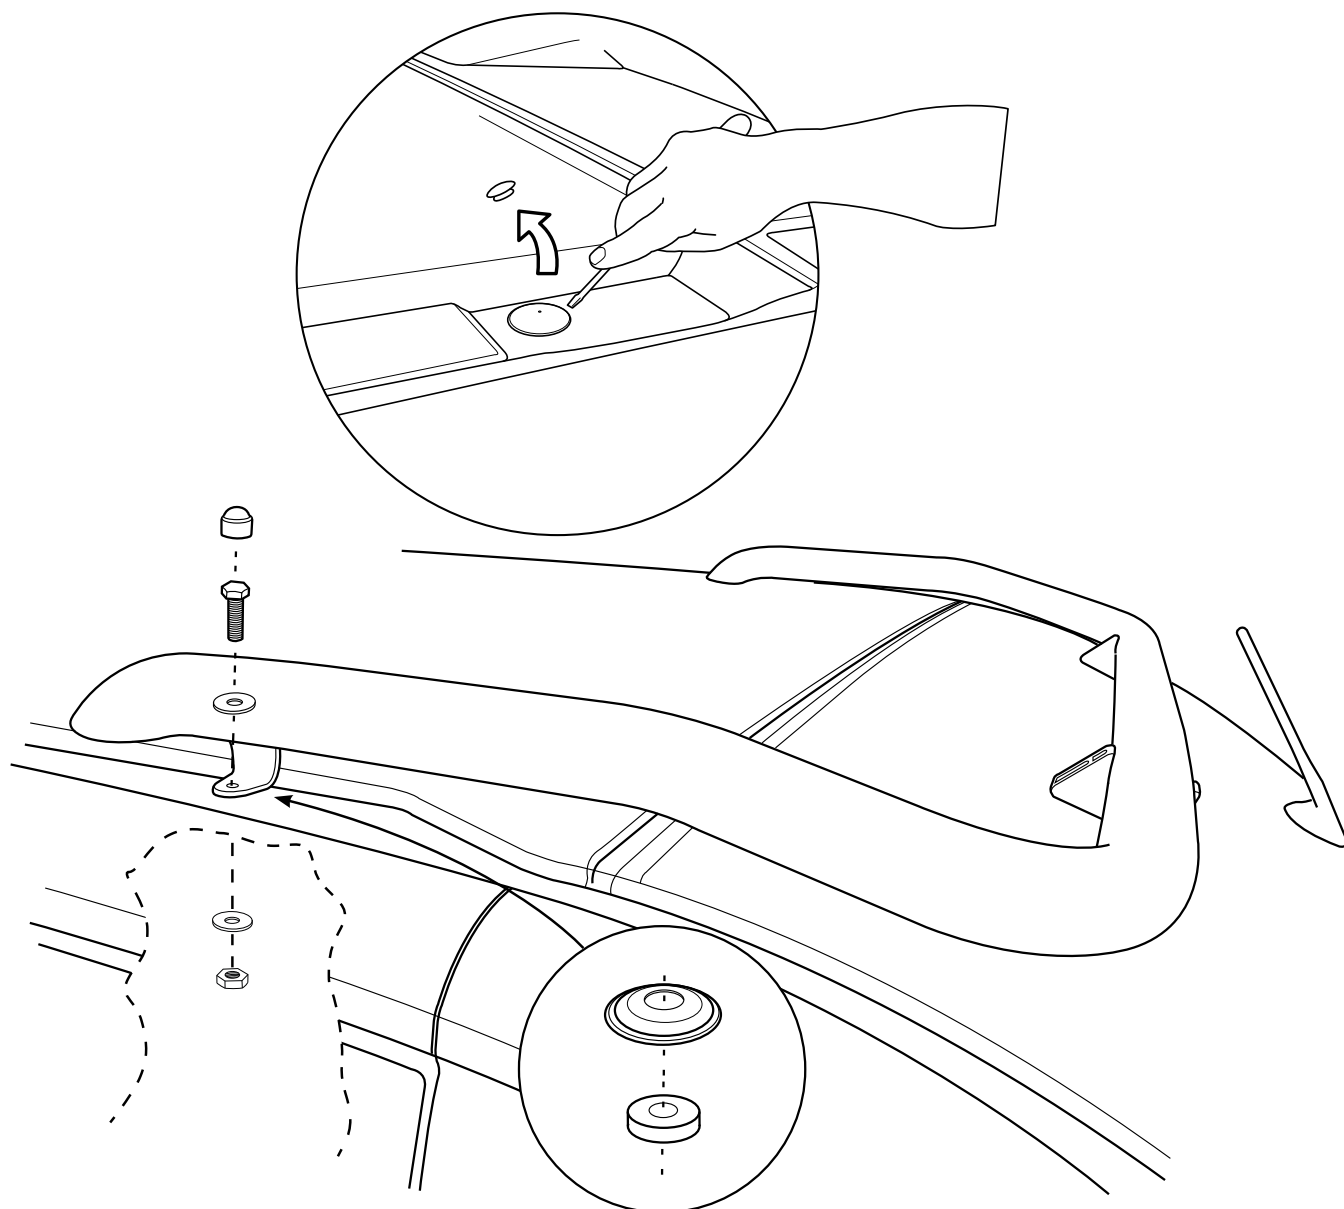

# T-RACK FRÄMRE TAKBÅGE VW CRAFTER 17-

Art nr: TF90046 & ..47  
Monteringsatts: 93339

## Installation

Monterad i befintliga fixpunkter

QPAX AB® Pellvägen 4, S-827 63 Färila  
Telefon: +46(0)651-760 460 | E-post: info@qpax.se | qpax.se

Pos	Ant	SMST Titel	Material	Dimension	Artikel nr/Referens
12	2	Skruv	Stainless Steel		34162
11	2	Sexkantskruv	Stainless Steel, 440C		34105
10	2	Montage skruv PK typ M-II	Stainless Steel, 440C	4,2x14	34094
9	2	Sexkantsmutter M8 Locking	Stainless Steel, 440C		34204
8	4	Bricka	Steel	22x8x1,5	34314
7	2	Kupolbricka	Steel	M8	34350
6	2	Tätningbricka	EPDM Gummi	20x8x4	50935
5	2	Mutterskydd 13mm	PVC	16mm	50944
4	2	Låsbart stödfäste	Robalon	t=25	100141
3	2	T-rack Dekal	Domes		60311
2	2	Dekal QPAX	Silicone	80x15	60305
1	1	T-rack främre takbåge	Welded Aluminium-6061		F82-252
Pos	Ant	SMST Titel	Material	Dimension	Artikel nr/Referens

Denna handling får inte kopieras utan vårt skriftliga medgivande och dess innehåll får inte yppas för tredje man och inte heller användas för något obehörigt ändamål.

Konstr. JNO	Ritad JNO	Kop. JNO	Kontr.	Stand.	Godk.	Skala 1 : 4	Ersätter	Ersatt av
Där ej annat anges, gäller SS-ISO 2768 - C och SMS 723 - B. Sveisväik för sveisar enligt SS - ISO 5817 nivå C.								
			T-rack främre takbåge VW Crafter 17-			Filnamn 93339.idw Datum 2017-05-03 Art. nr 93339 Rev A		
Tel +46 (0)651-760 460 email: info@qpax.se								