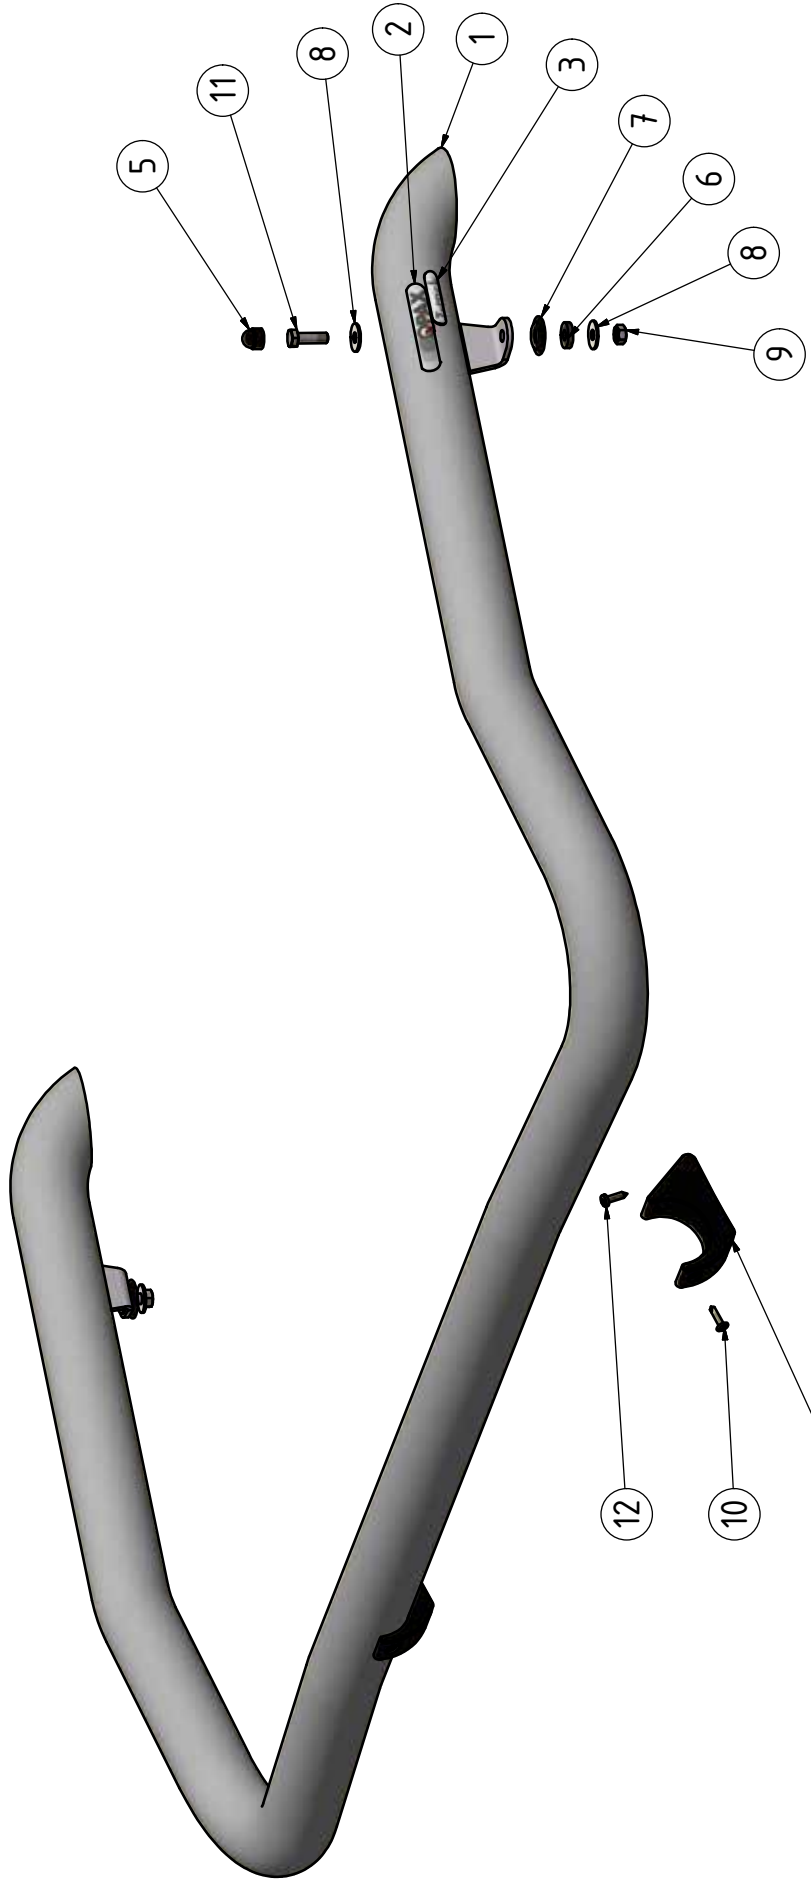

# T-RACK FRÄMRE TAKBÅGE VW CRAFTER 17-

Art nr: TF90046 & ..47  
Monteringsatts: 93339

## Installation

Monterad i befintliga fixpunkter

QPAX AB® Pellvägen 4, S-827 63 Färila  
Telefon: +46(0)651-760 460 | E-post: info@qpax.se | qpax.se

Pos	Ant	SMST Titel	Material	Dimension	Artikel nr/Referens
12	2	Skruv	Stainless Steel		34162
11	2	Sexkantskruv	Stainless Steel, 440C		34105
10	2	Montage skruv PK typ M-II	Stainless Steel, 440C	4,2x14	34094
9	2	Sexkantsmutter M8 Locking	Stainless Steel, 440C		34204
8	4	Bricka	Steel	22x8x1,5	34314
7	2	Kupolbricka	Steel	M8	34350
6	2	Tätningbricka	EPDM Gummi	20x8x4	50935
5	2	Mutterskydd 13mm	PVC	16mm	50944
4	2	Låsbart stödfäste	Robalon	t=25	100141
3	2	T-rack Dekal	Domes		60311
2	2	Dekal QPAX	Silicone	80x15	60305
1	1	T-rack främre takbåge	Welded Aluminium-6061		F82-252
Pos	Ant	SMST Titel	Material	Dimension	Artikel nr/Referens

Denna handling får inte kopieras utan vårt skriftliga medgivande och dess innehåll får inte yppas för tredje man och inte heller användas för något obehörigt ändamål.

Konstr. JNO	Ritad JNO	Kop. JNO	Kontr.	Stand.	Godk.	Skala 1 : 4	Ersätter	Ersatt av
Där ej annat anges, gäller SS-ISO 2768 - C och SMS 723 - B. Sveisväik för sveisar enligt SS - ISO 5817 nivå C.								
			T-rack främre takbåge VW Crafter 17-			Filnamn 93339.idw Datum 2017-05-03 Art. nr 93339 Rev A		
Tel +46 (0)651-760 460 email: info@qpax.se								