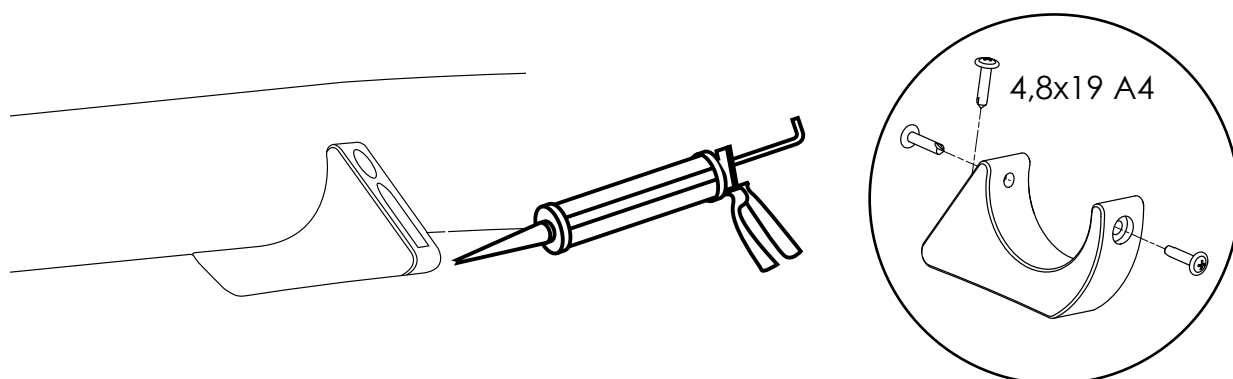

# T-RACK FRÄMRE TAKBÅGE VW CRAFTER 17-

Art nr: TF90046 & ..47  
Monteringsatts: 93339

## Installation

Monterad i befintliga fixpunkter

QPAX AB® Pellvägen 4, S-827 63 Färila  
Telefon: +46(0)651-760 460 | E-post: info@qpax.se | qpax.se

Pos	Ant	SMST Titel	Material	Dimension	Artikel nr/Referens
12	2	Skruv	Stainless Steel		34162
11	2	Sexkantskruv	Stainless Steel, 440C		34105
10	2	Montage skruv PK typ M-II	Stainless Steel, 440C	4,2x14	34094
9	2	Sexkantsmutter M8 Locking	Stainless Steel, 440C		34204
8	4	Bricka	Steel	22x8x1,5	34314
7	2	Kupolbricka	Steel	M8	34350
6	2	Tätningbricka	EPDM Gummi	20x8x4	50935
5	2	Mutterskydd 13mm	PVC	16mm	50944
4	2	Låsbart stödfäste	Robalon	t=25	100141
3	2	T-rack Dekal	Domes		60311
2	2	Dekal QPAX	Silicone	80x15	60305
1	1	T-rack främre takbåge	Welded Aluminium-6061		F82-252
Pos	Ant	SMST Titel	Material	Dimension	Artikel nr/Referens