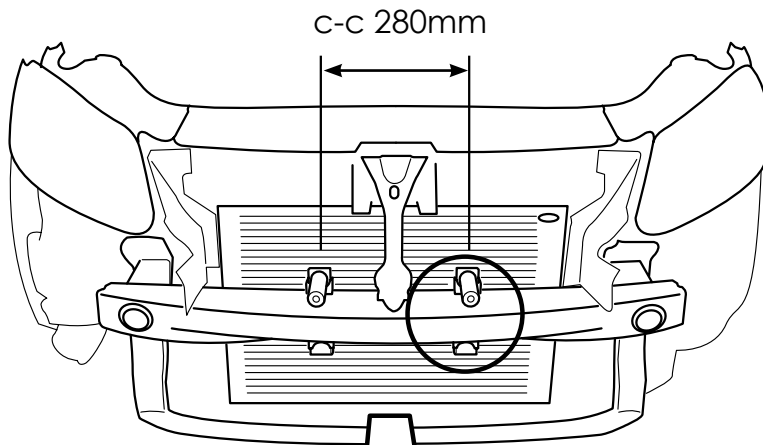

Ø25mm (2x)

Caddy: 5mm  
Alltrack: 15mm

Pos	Ant	SMSI Titel	MATERIAL	Dimension	Artikel nr/Referens
31	2	Sexkantsskruv	Stainless Steel, 440C		34167
30	2	Täcklock	Rubber	T=5	100624
29	1	LED Fäste			L10-152
28	1	Dekal Q-LED	Domes		60320
26	2	Distansbricka	Nylon-6/6	Ø25x5	50958
25	2	Distansbricka	Nylon-6/6	Ø25x3	50957
24	2	Bricka	Steel	22x8x1,5	34314
21	1	Dekal QPAX	Silicone	80x15	60305
19	2	Sexkantsskruv	Stainless Steel, 440C		34186
18	2	Sexkantsskruv	Stainless Steel, 440C		34117
17	2	Sexkantsskruv med sänkhuvud	Steel		34153
16	4	Stoppsskruv med sexkantshål	Stainless Steel, 440C		34114
15	2	Bricka Nordlock Bred	Steel	M8	34328
14	2	Bricka Nordlock	Steel	M10	34327
13	2	Montage skruv PK Typ M-II	Stainless Steel, 440C	4, 2x14	34096
8	1	Reklamlist Qpax	Polycarbonate		98021
7	1	Skyllhållare	Polycarbonate		98020
5	2	Sänkbrička 20mm M10-M8 press			100617
4	2	Ståldistans	Stål Ovako 550	Ø30	100155
3	2	Q-grip fäste	Welded Aluminium-6061		100156
2	2	Q-grip fäste m gänga	Welded Aluminium-6061		100155
1	2	Plattjärn	S235JR2	40x10	100269