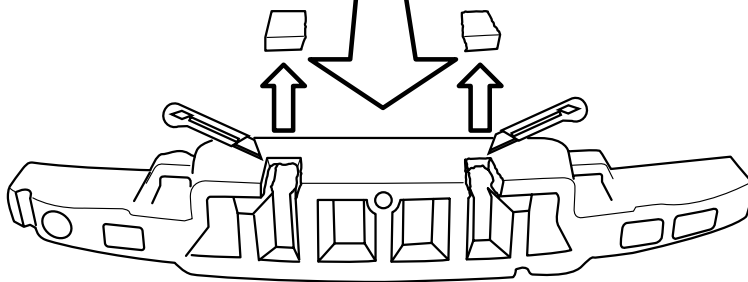

## Q-LED VW CADDY / ALLTRACK 16-20

Art nr: QL90012  
Monteringsats: 93223

### Installation

Produkten monteras med Q-grip systemet.  
Infästningen kläms runt krockbalken.  
Fronten plockas av vid montage.

QPAX AB® Pellvägen 4, S-827 63 Färila  
Telefon: +46(0)651-760 460 | E-post: info@qpax.se | qpax.se