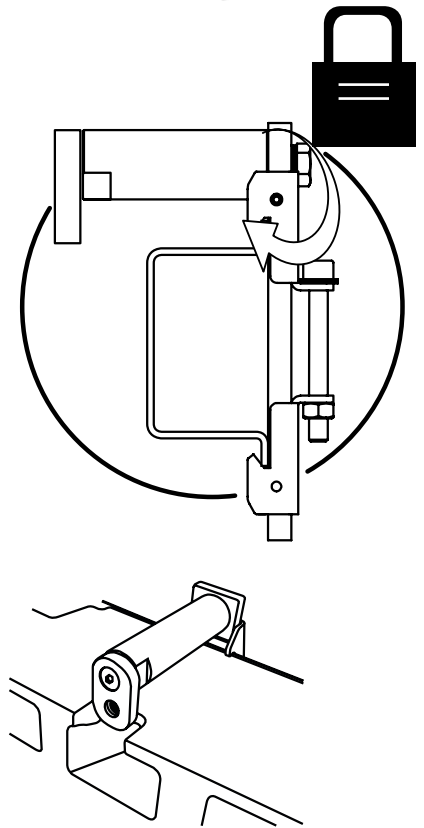

## Q-LED VW CADDY / ALLTRACK 16-20

Art nr: QL90012  
Monteringsats: 93223

### Installation

Produkten monteras med Q-grip systemet.  
Infästningen kläms runt krockbalken.  
Fronten plockas av vid montage.

QPAX AB® Pellvägen 4, S-827 63 Färila  
Telefon: +46(0)651-760 460 | E-post: info@qpax.se | qpax.se

Ø25mm (2x)

Caddy: 5mm  
Alltrack: 15mm

Pos	Ant	SMSI Titel	MATERIAL	Dimension	Artikel nr/Referens
31	2	Sexkantsskruv	Stainless Steel, 440C		34167
30	2	Täcklock	Rubber	T=5	100624
29	1	LED Fäste			L10-152
28	1	Dekal Q-LED	Domes		60320
26	2	Distansbricka	Nylon-6/6	Ø25x5	50958
25	2	Distansbricka	Nylon-6/6	Ø25x3	50957
24	2	Bricka	Steel	22x8x1,5	34314
21	1	Dekal QPAX	Silicone	80x15	60305
19	2	Sexkantsskruv	Stainless Steel, 440C		34186
18	2	Sexkantsskruv	Stainless Steel, 440C		34117
17	2	Sexkantsskruv med sänkhuvud	Steel		34153
16	4	Stoppsskruv med sexkantshål	Stainless Steel, 440C		34114
15	2	Bricka Nordlock Bred	Steel	M8	34328
14	2	Bricka Nordlock	Steel	M10	34327
13	2	Montage skruv PK Typ M-II	Stainless Steel, 440C	4, 2x14	34096
8	1	Reklamlist Qpax	Polycarbonate		98021
7	1	Skyllhållare	Polycarbonate		98020
5	2	Sänkbrička 20mm M10-M8 press			100617
4	2	Ståldistans	Stål Ovako 550	Ø30	100155
3	2	Q-grip fäste	Welded Aluminium-6061		100156
2	2	Q-grip fäste m gänga	Welded Aluminium-6061		100155
1	2	Plattjärn	S235JR2	40x10	100269