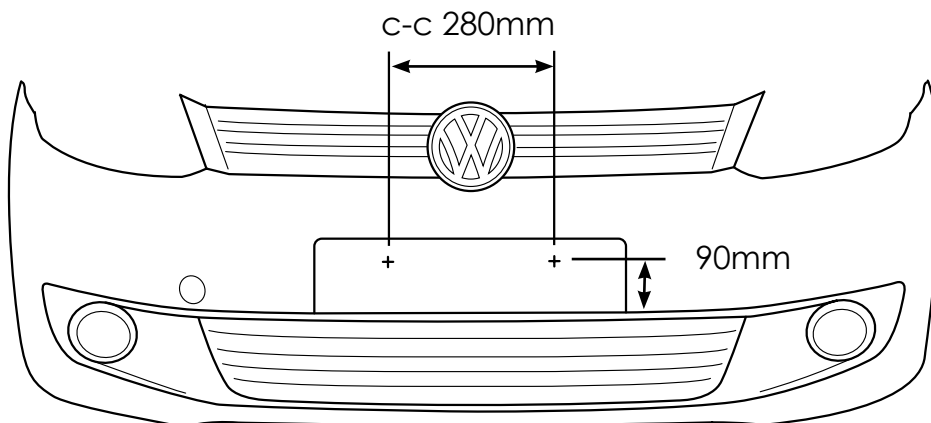

### Installation

Produkten monteras med Q-grip systemet.  
Infästningen kläms runt krockbalken.  
Fronten plockas av vid montage.

QPAX AB® Pellvägen 4, S-827 63 Färila  
Telefon: +46(0)651-760 460 | E-post: info@qpax.se | qpax.se

Ø25mm (2x)

Caddy: 5mm  
Alltrack: 15mm

Pos	Ant	SMSI Titel	MATERIAL	Dimension	Artikel nr/Referens
31	2	Sexkantsskruv	Stainless Steel, 440C		34167
30	2	Täcklock	Rubber	T=5	100624
29	1	LED Fäste			L10-152
28	1	Dekal Q-LED	Domes		60320
26	2	Distansbricka	Nylon-6/6	Ø25x5	50958
25	2	Distansbricka	Nylon-6/6	Ø25x3	50957
24	2	Bricka	Steel	22x8x1,5	34314
21	1	Dekal QPAX	Silicone	80x15	60305
19	2	Sexkantsskruv	Stainless Steel, 440C		34186
18	2	Sexkantsskruv	Stainless Steel, 440C		34117
17	2	Sexkantsskruv med sänkhuvud	Steel		34153
16	4	Stoppsskruv med sexkantshål	Stainless Steel, 440C		34114
15	2	Bricka Nordlock Bred	Steel	M8	34328
14	2	Bricka Nordlock	Steel	M10	34327
13	2	Montage skruv PK Typ M-II	Stainless Steel, 440C	4, 2x14	34096
8	1	Reklamlist Qpax	Polycarbonate		98021
7	1	Skyllhållare	Polycarbonate		98020
5	2	Sänkbrička 20mm M10-M8 press			100617
4	2	Ståldistans	Stål Ovako 550	Ø30	100155
3	2	Q-grip fäste	Welded Aluminium-6061		100156
2	2	Q-grip fäste m gänga	Welded Aluminium-6061		100155
1	2	Plattjärn	S235JR2	40x10	100269