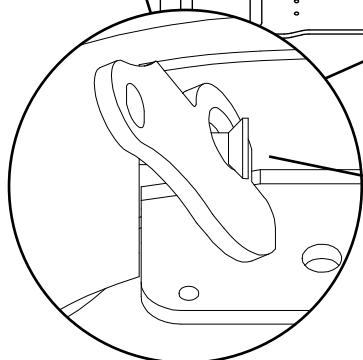

EXEMPEL PÅ DISTANSBRICKOR OCH AVSLUT.

Q-LOCK STÖLDSKYDD.
KOM IHÅG ATT RIKTA LED-RAMP
INNAN LOCK TRYCKS IN.

MONTERINGSTIPS SLUTFÄSTEN

⌚ OBS! FÖR MAXIMAL VINKEL
FÄST SKRUV MED ENDA EN GÄNG (1x)

DRA ÅT SLUTFÄSTEN NÄR LED-RAMPEN ÄR PÅ PLATS.
KOM IHÅG EV. BRICKOR MELLAN LED-RAMP OCH SLUTFÄSTEN.