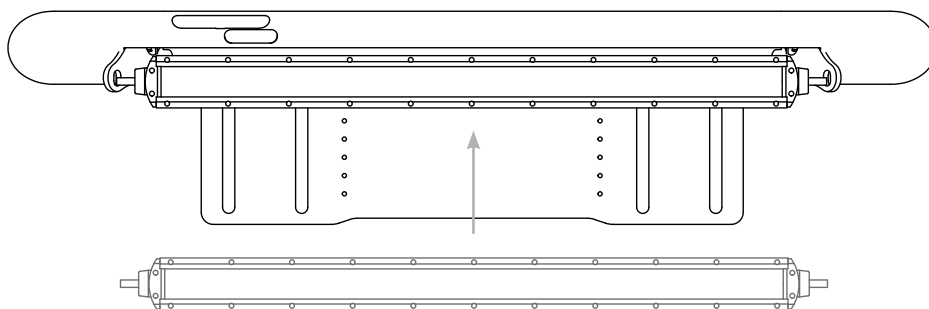

EXEMPEL PÅ DISTANSBRICKOR OCH AVSLUT.

Q-LOCK STÖLDSKYDD.
KOM IHÅG ATT RIKTA LED-RAMP
INNAN LOCK TRYCKS IN.

MONTERINGSTIPS SLUTFÄSTEN

⌚ OBS! FÖR MAXIMAL VINKEL
FÄST SKRUV MED ENDA EN GÄNG (1x)

DRA ÅT SLUTFÄSTEN NÄR LED-RAMPEN ÄR PÅ PLATS.
KOM IHÅG EV. BRICKOR MELLAN LED-RAMP OCH SLUTFÄSTEN.