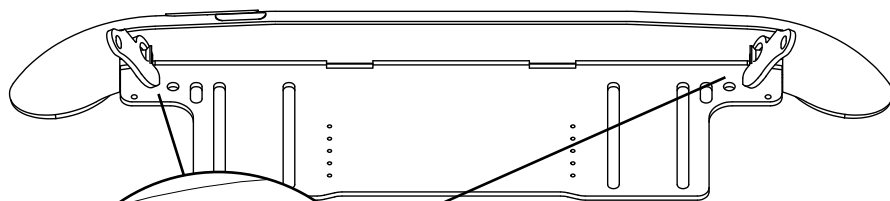

EXEMPEL PÅ DISTANSBRICKOR OCH AVSLUT.

Q-LOCK STÖLDSKYDD.
KOM IHÅG ATT RIKTA LED-RAMP
INNAN LOCK TRYCKS IN.

MONTERINGSTIPS SLUTFÄSTEN

⌚ OBS! FÖR MAXIMAL VINKEL
FÄST SKRUV MED ENDA EN GÄNG (1x)

DRA ÅT SLUTFÄSTEN NÄR LED-RAMPEN ÄR PÅ PLATS.
KOM IHÅG EV. BRICKOR MELLAN LED-RAMP OCH SLUTFÄSTEN.