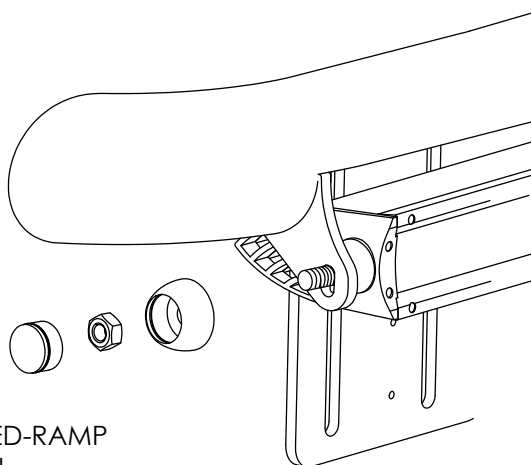

EXEMPEL PÅ DISTANSBRICKOR OCH AVSLUT.

Q-LOCK STÖLDSKYDD.
KOM IHÅG ATT RIKTA LED-RAMP
INNAN LOCK TRYCKS IN.

MONTERINGSTIPS SLUTFÄSTEN

⌚ OBS! FÖR MAXIMAL VINKEL
FÄST SKRUV MED ENDA EN GÄNG (1x)

DRA ÅT SLUTFÄSTEN NÄR LED-RAMPEN ÄR PÅ PLATS.
KOM IHÅG EV. BRICKOR MELLAN LED-RAMP OCH SLUTFÄSTEN.